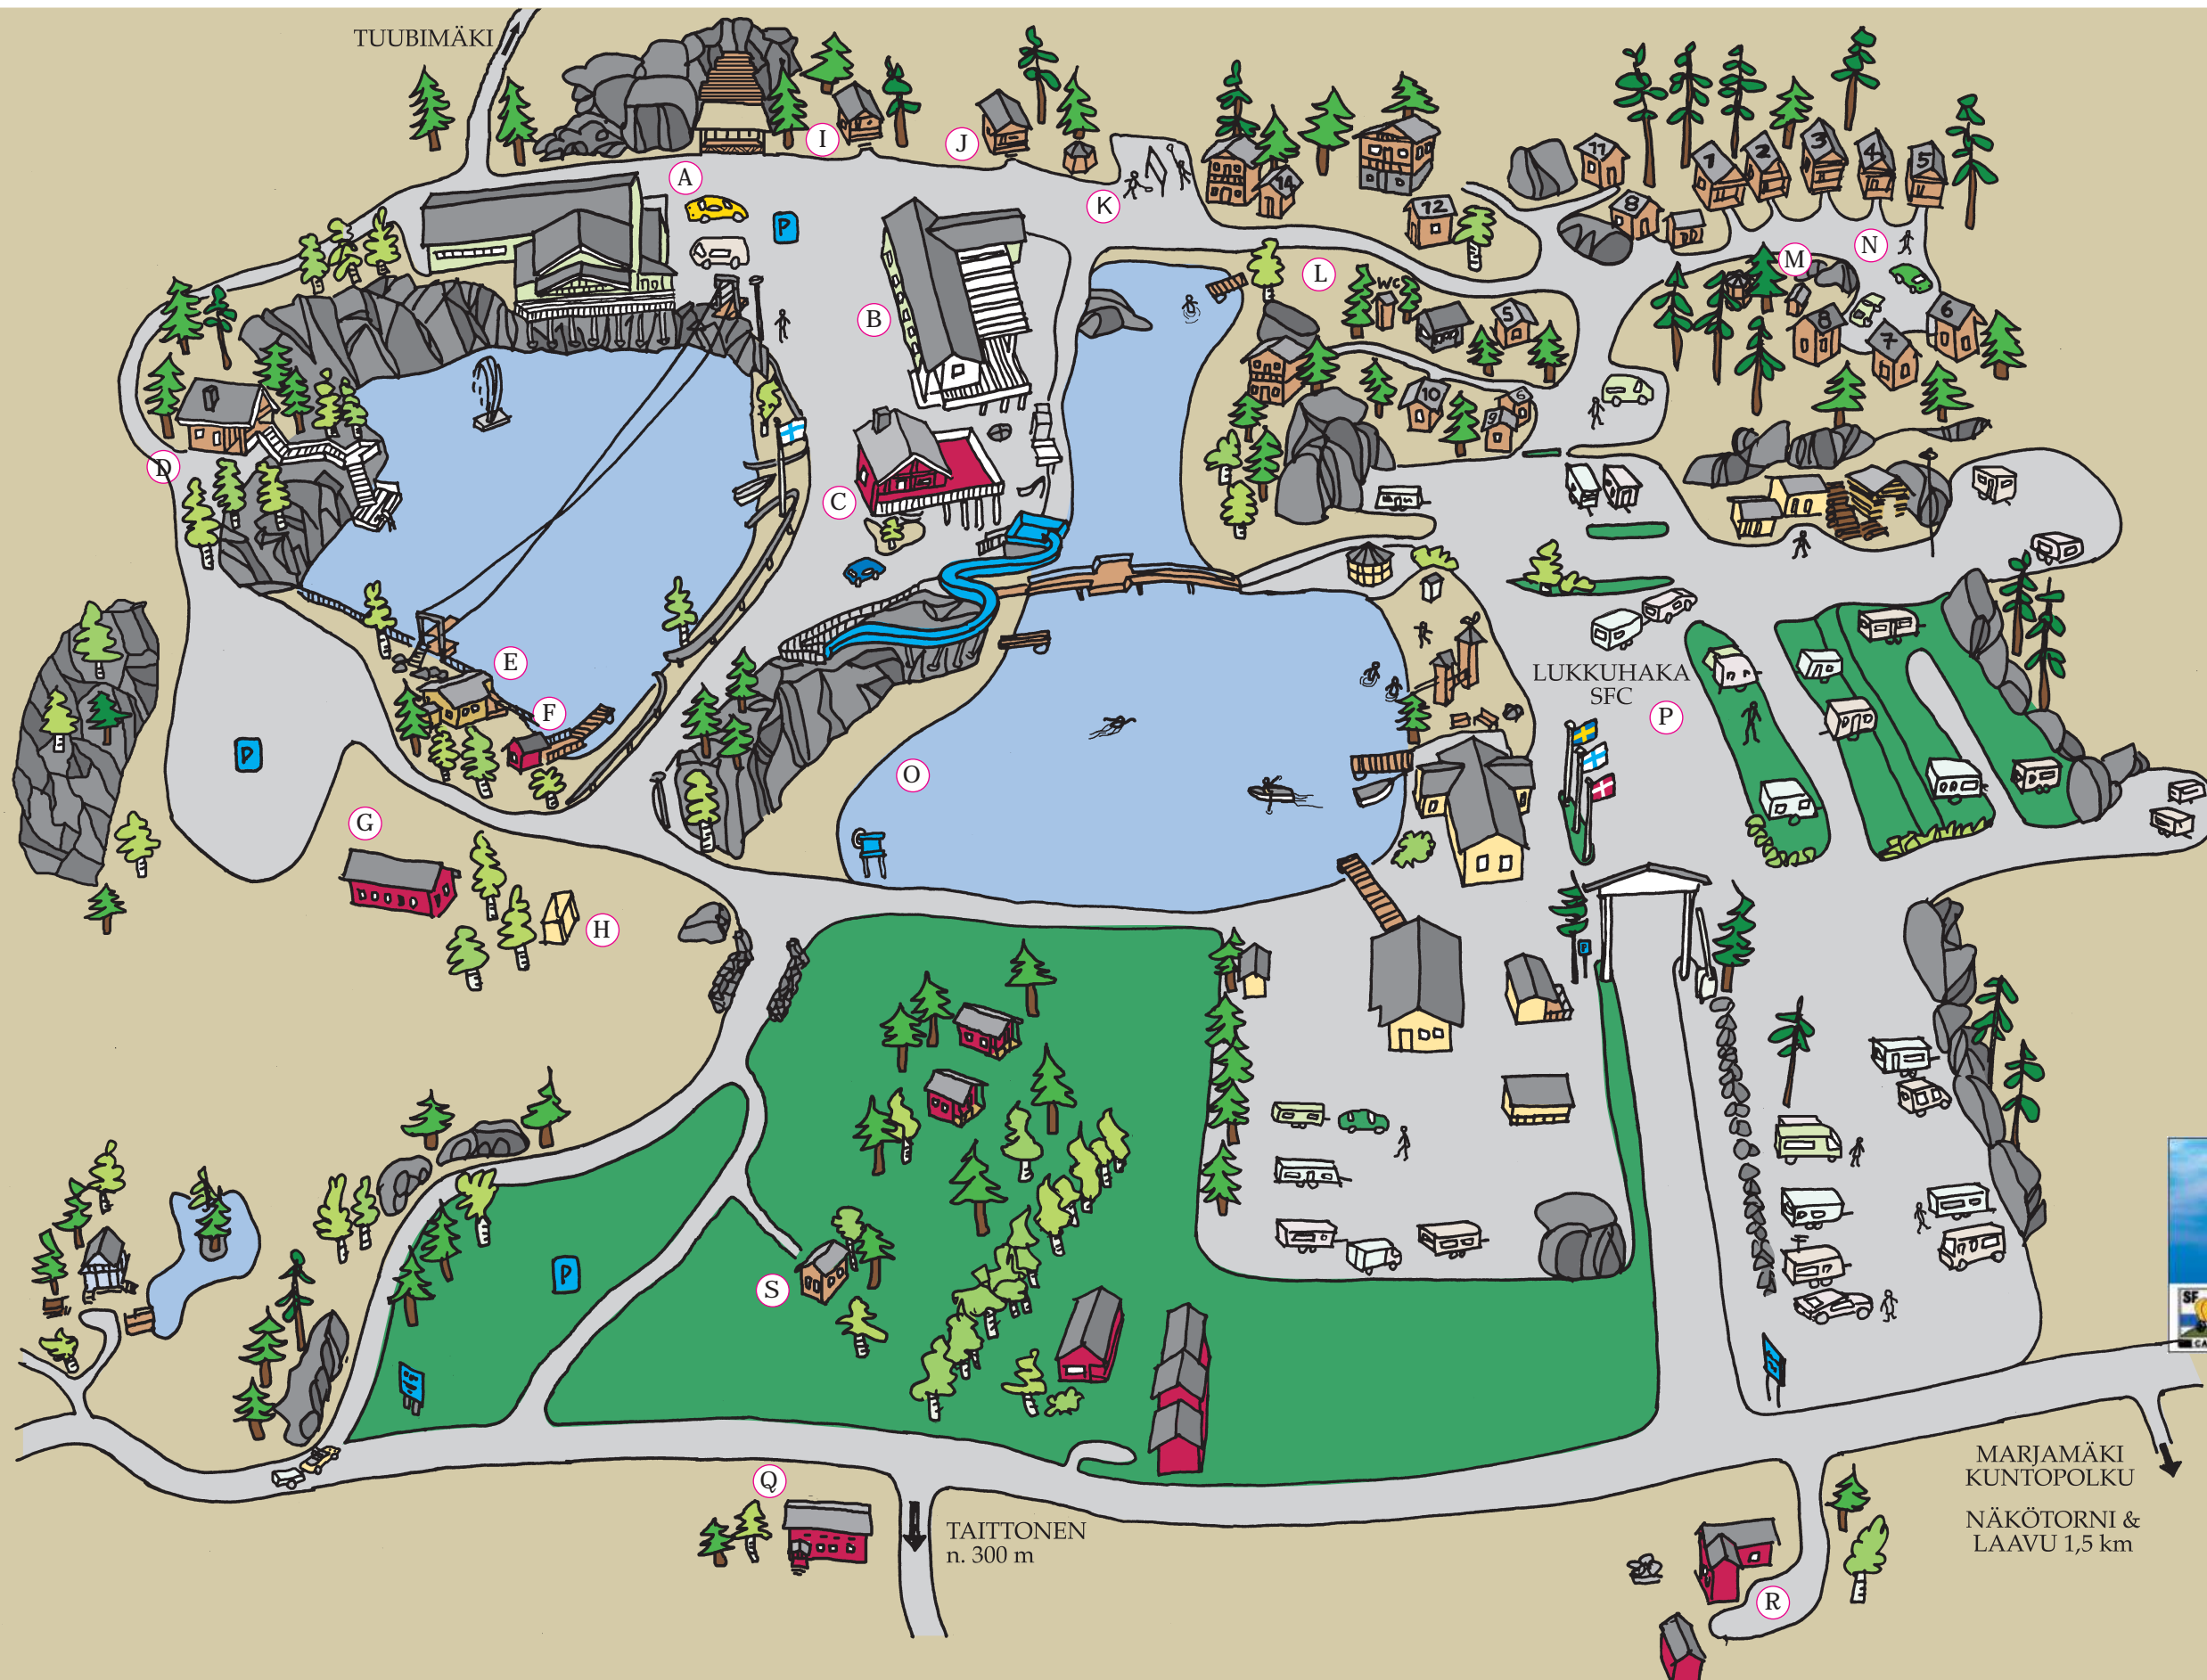

TUUBIMÄKI

KALLIOJÄRVEN VIIHDE- JA VAPAA-AIKAKESKUS

- A Tanssilava
- B Juhlatila
- C Rantaravintola
- D Kokoussauna
- E Louhetar
- F Rantasauna
- G Rivari
- H Pukukopit
- I Valtari
- J Hemminki
- K Grillikatos
- L Perusmökkit
- M Puuvaja
- N Kalliojärvenmajat
- O Uimaranta
- P Lukkuhaka
- Q Kallinen
- R Kettunen
- S Hannun tupa
- T Sakun mökit

LUKKUHAKA
SFC

MARJAMÄKI
KUNTOPOLKU
NÄKÖTORNI &
LAAVU 1,5 km

TAITTONEN
n. 300 m